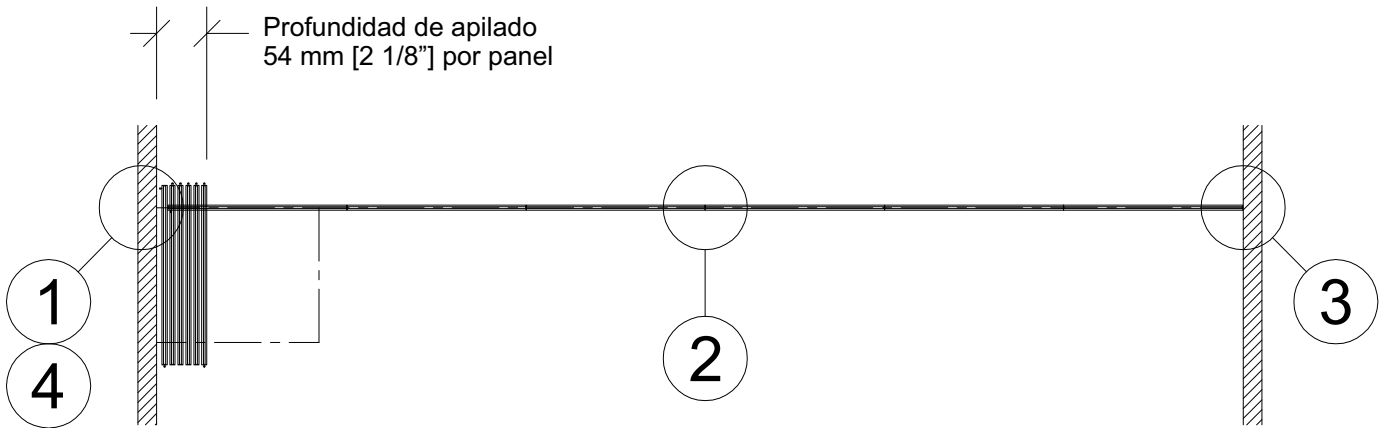

Vision Serie 122

Distribuidor y Fabricante autorizado para:
México, Caribe, Centro América y Norte de Sudamérica

Vistas en Plano