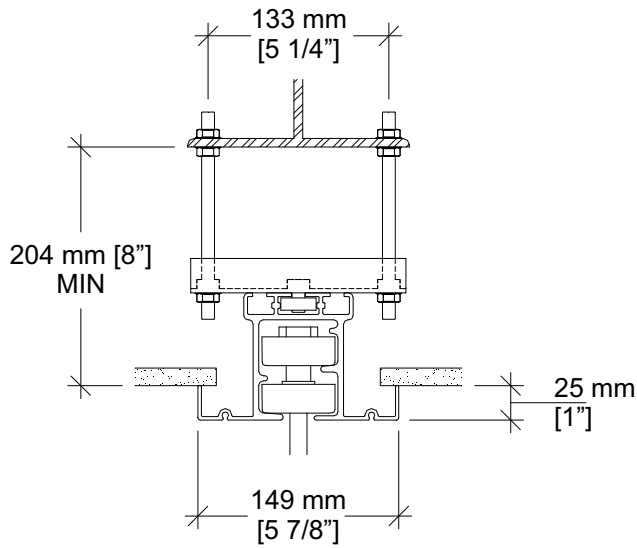

Opciones de Rieles

Soporte de Suspensión Opcional

Requerido para instalaciones donde no se pueden usar las tuercas superiores para el ajuste.