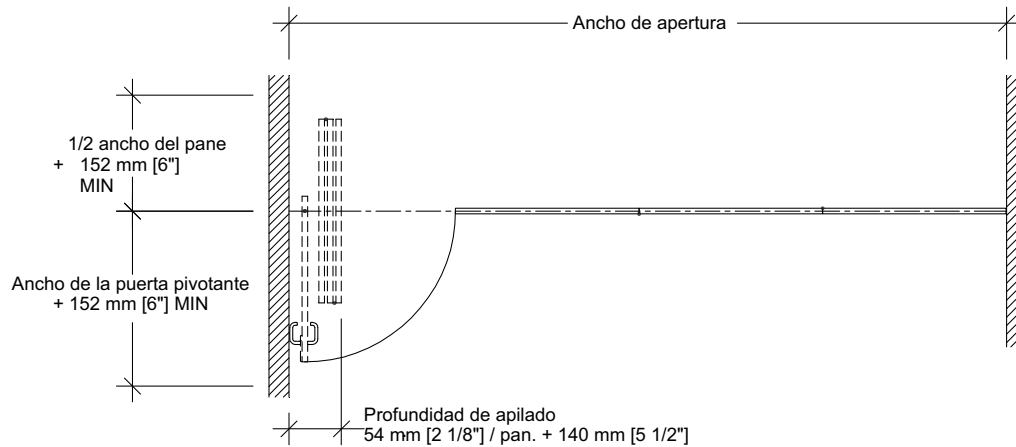

Cerrojo de piso

Cerrojo de piso
con cilindro de llave

Cerrojo de piso
con giro manual

Cierre de seguridad a prueba
de polvo para cerrojo de piso

Cierre de seguridad
para cerrojo de piso

Vision Serie 122

Distribuidor y Fabricante autorizado para:
 México, Caribe, Centro América y Norte de Sudamérica

Trazados Típicos

Pared a pared

Pared a pared - Puerta pivotante

Area de guardado

Ficha Técnica Crystal Vision 122

Promotora de Especialidades Constructivas y Arquitectónicas

Calle Tercera Sur 41, Col. Independencia, Tultitlán, Estado de México, México. C.P. 54915