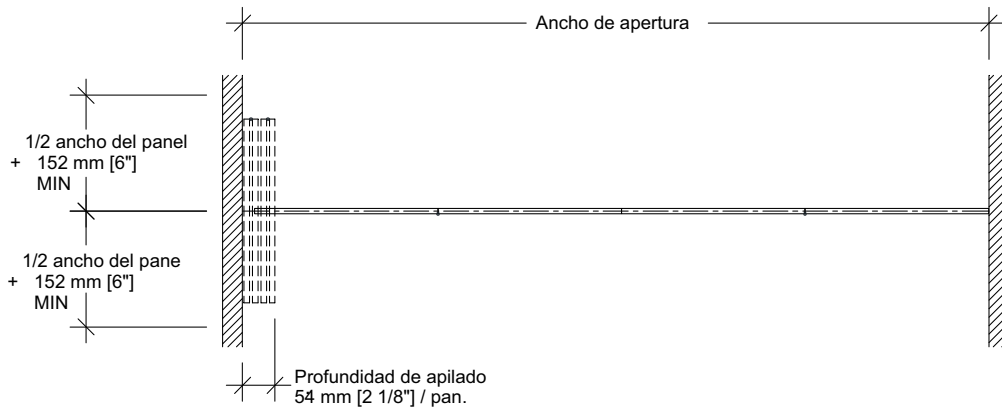

Cerrojo de piso

Cerrojo de piso
con cilindro de llave

Cerrojo de piso
con giro manual

Cierre de seguridad a prueba
de polvo para cerrojo de piso

Cierre de seguridad
para cerrojo de piso

Vision Serie 122

Distribuidor y Fabricante autorizado para:
 México, Caribe, Centro América y Norte de Sudamérica

Trazados Típicos

Pared a pared

Pared a pared - Puerta pivotante

Area de guardado

Ficha Técnica Crystal Vision 122

Promotora de Especialidades Constructivas y Arquitectónicas

Calle Tercera Sur 41, Col. Independencia, Tultitlán, Estado de México, México. C.P. 54915