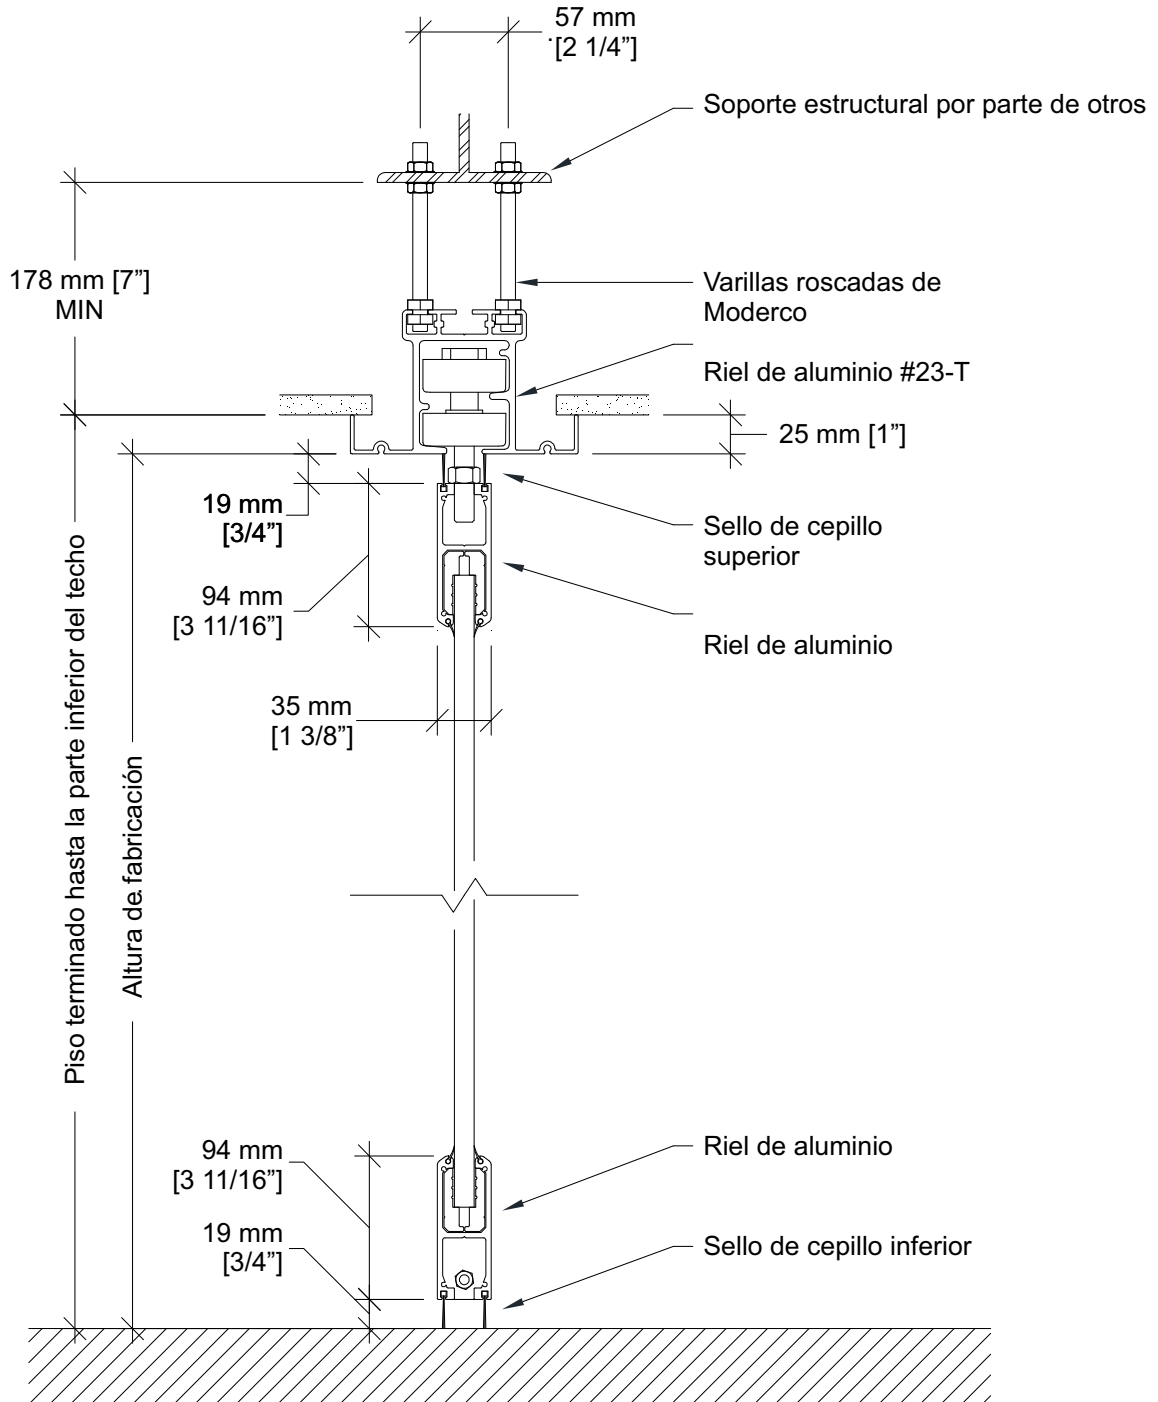

Ficha Técnica Crystal Vision 122

Características y Opciones

Características

- Muro móvil de vidrio con paneles embisgradados, operados manualmente.
- 35 mm [1 3/8"] de grosor nominal. Hasta 1230 mm [48 1/2"] de ancho.
- Caras de vidrio templado de 12 mm (1/2 pulgada) con bordes verticales pulidos.
- Molduras horizontales de aluminio anodizado natural con sellos de cepillo.
- Cada panel está equipado con un cerrojo de pie para estabilizarlo.
- Riel de aluminio de aleación 6063-T6 con acabado anodizado natural.
- Cada panel está sostenido por un portador de rueda horizontal dual con neumáticos de nylon sobre ruedas de rodamientos de bolas de acero endurecido y rectificado de precisión.
- Bisagras de acero.
- Altura máxima: 3658 mm [12'-0"].

- Cerrojo de piso con:
 - o Cilindro con giro manual, un solo lado.
 - o Cilindros con llave y giro manual.
 - o Cilindro con llave, un solo lado.
 - o Cilindros con llave, en ambos lados.
- Cierre final mediante un panel pivotante de 305 mm (12").
- Cierre final mediante una puerta pivotante conforme a la ADA. Accesorios opcionales para la puerta pivotante:
 - o Cierre de puerta oculto en el piso.
 - o Cerrojo con llave y giro manual.
 - o Cerrojo con llave en ambos lados.
 - o Cerrojo de piso con:
 - + Cilindro con giro manual, un solo lado.
 - + Cilindros con llave y giro manual.
 - + Cilindro con llave, un solo lado.
 - + Cilindros con llave, en ambos lados.

Barra antipánico (con palanca bloqueable en el lado opuesto).

Tiradores arquitectónicos.

Vision Serie 122

Distribuidor y Fabricante autorizado para:
 México, Caribe, Centro América y Norte de Sudamérica

Sección Vertical