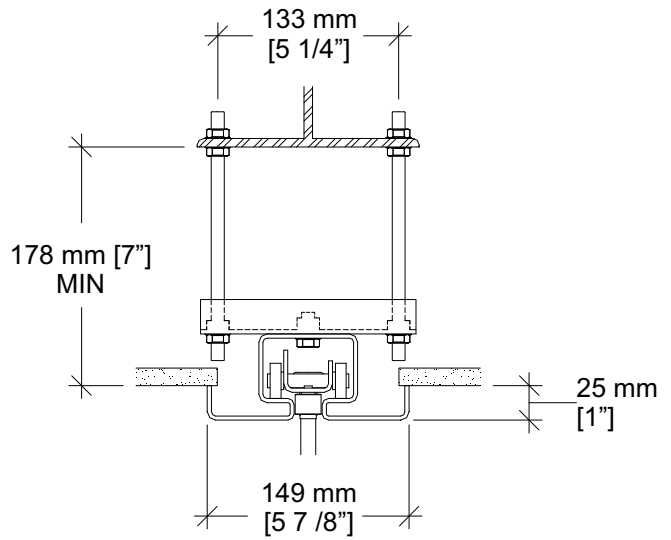

Riel de acero #72 con soporte de suspensión