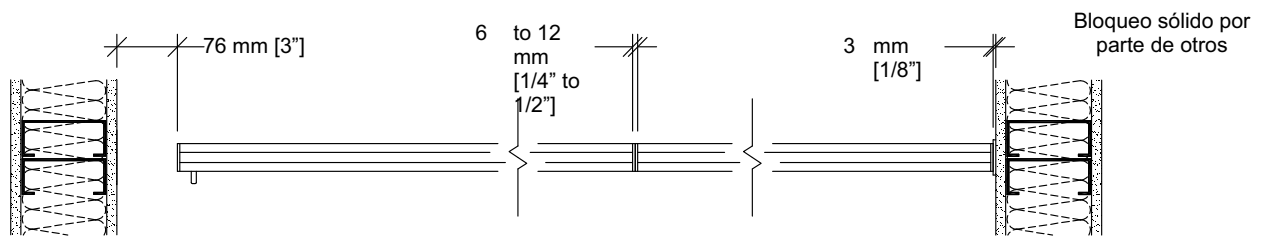

Ficha Técnica Crystal Vision 122

Características y Opciones

Características

- Muro móvil de vidrio con paneles embisgradados, operados manualmente.
- 35 mm [1 3/8"] de grosor nominal. Hasta 1230 mm [48 1/2"] de ancho.
- Caras de vidrio templado de 12 mm (1/2 pulgada) con bordes verticales pulidos.
- Molduras horizontales de aluminio anodizado natural con sellos de cepillo.
- Cada panel está equipado con un cerrojo de pie para estabilizarlo.
- Riel de aluminio de aleación 6063-T6 con acabado anodizado natural.
- Cada panel está sostenido por un portador de rueda horizontal dual con neumáticos de nylon sobre ruedas de rodamientos de bolas de acero endurecido y rectificado de precisión.
- Bisagras de acero.
- Altura máxima: 3658 mm [12'-0"].

Vision Serie 122

Distribuidor y Fabricante autorizado para:
 México, Caribe, Centro América y Norte de Sudamérica

Vistas en Plano

Distribución de pared a pared

Puerta pivotante

Vision Serie 122

Distribuidor y Fabricante autorizado para:
 México, Caribe, Centro América y Norte de Sudamérica

Cortes Horizontales

1 Extremo de trayectoria

2 Unión del panel

3 Extremo principal

4 Panel de cierre pivotante opcional

5 Puerta pivotante opcional

MODERCO

Vision Serie 122