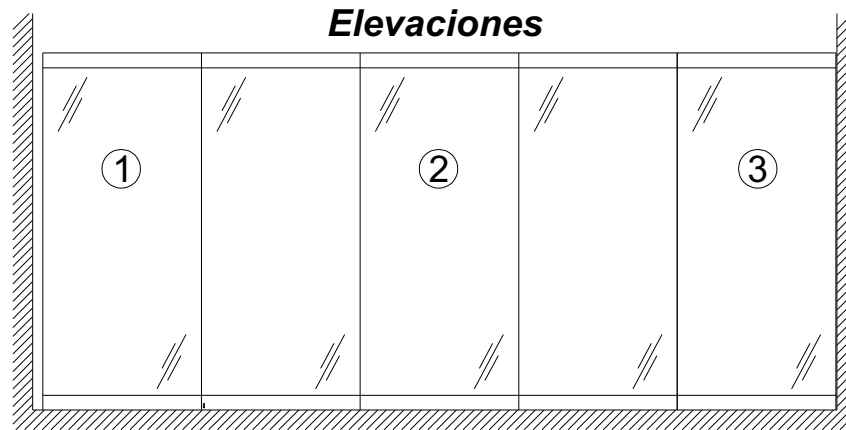

Opciones de Rieles

Soporte de Suspensión Opcional

Requerido para instalaciones donde no se pueden usar las tuercas superiores para el ajuste.

Riel de acero #72 con soporte de suspensión

Vision Serie 122

Distribuidor y Fabricante autorizado para:
 México, Caribe, Centro América y Norte de Sudamérica

- | | |
|--|--|
| <ul style="list-style-type: none"> 1. Panel principal 2. Panel intermedio 3. Panel de trayectoria 4. Puerta pivotante opcional | <ul style="list-style-type: none"> 5. Puerta pivotante opcional con barra antipánico (y palanca bloqueable en el lado opuesto) 6. Puerta pivotante opcional con tiradores arquitectónicos 7. Panel de cierre pivotante opcional |
|--|--|