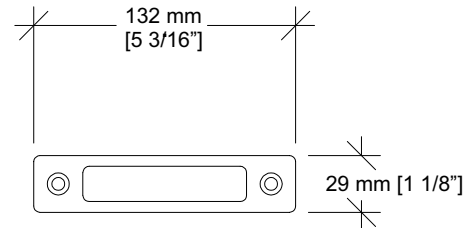

Cierre de seguridad a prueba
de polvo para cerrojo de piso