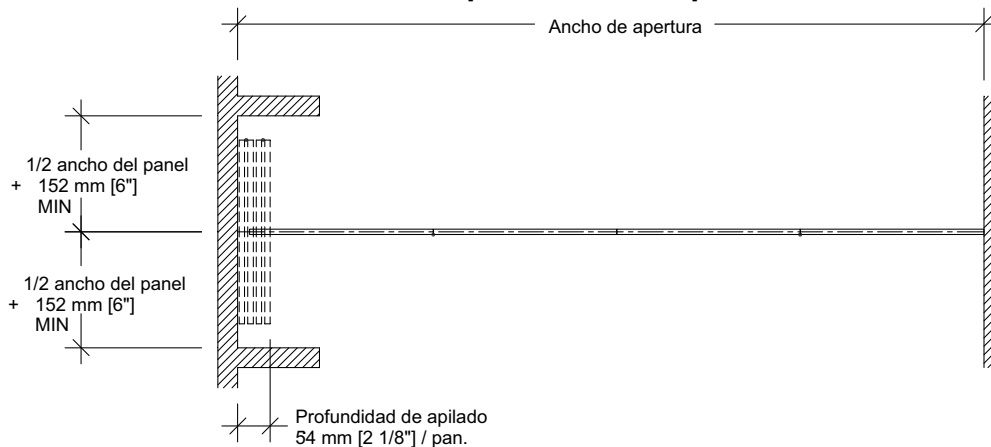

Cerrojo de piso

Cerrojo de piso
con cilindro de llave

Cerrojo de piso
con giro manual

Cierre de seguridad a prueba
de polvo para cerrojo de piso

Cierre de seguridad
para cerrojo de piso

Vision Serie 122

Distribuidor y Fabricante autorizado para:
 México, Caribe, Centro América y Norte de Sudamérica

Trazados Típicos

Pared a pared

Pared a pared - Puerta pivotante

Area de guardado

Ficha Técnica Crystal Vision 122

Promotora de Especialidades Constructivas y Arquitectónicas

Calle Tercera Sur 41, Col. Independencia, Tultitlán, Estado de México, México. C.P. 54915