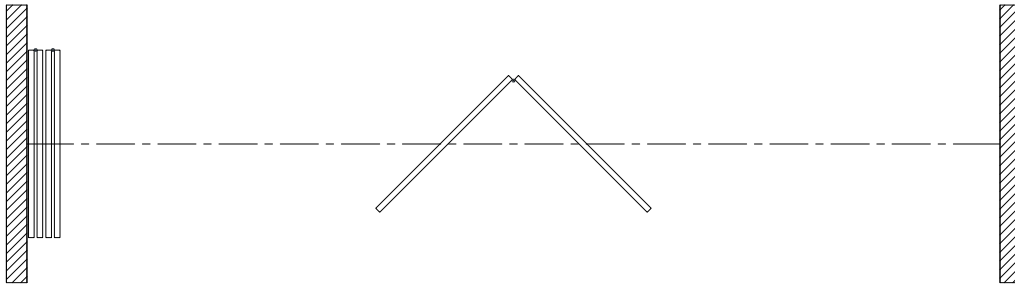

Ficha Técnica Crystal Vision 122

Características y Opciones

Características

- Muro móvil de vidrio con paneles embisgradados, operados manualmente.
- 35 mm [1 3/8"] de grosor nominal. Hasta 1230 mm [48 1/2"] de ancho.
- Caras de vidrio templado de 12 mm (1/2 pulgada) con bordes verticales pulidos.
- Molduras horizontales de aluminio anodizado natural con sellos de cepillo.
- Cada panel está equipado con un cerrojo de pie para estabilizarlo.
- Riel de aluminio de aleación 6063-T6 con acabado anodizado natural.
- Cada panel está sostenido por un portador de rueda horizontal dual con neumáticos de nylon sobre ruedas de rodamientos de bolas de acero endurecido y rectificado de precisión.
- Bisagras de acero.
- Altura máxima: 3658 mm [12'-0"].

- Cerrojo de piso con:
 - o Cilindro con giro manual, un solo lado.
 - o Cilindros con llave y giro manual.
 - o Cilindro con llave, un solo lado.
 - o Cilindros con llave, en ambos lados.
- Cierre final mediante un panel pivotante de 305 mm (12").
- Cierre final mediante una puerta pivotante conforme a la ADA. Accesorios opcionales para la puerta pivotante:
 - o Cierre de puerta oculto en el piso.
 - o Cerrojo con llave y giro manual.
 - o Cerrojo con llave en ambos lados.
 - o Cerrojo de piso con:
 - + Cilindro con giro manual, un solo lado.
 - + Cilindros con llave y giro manual.
 - + Cilindro con llave, un solo lado.
 - + Cilindros con llave, en ambos lados.